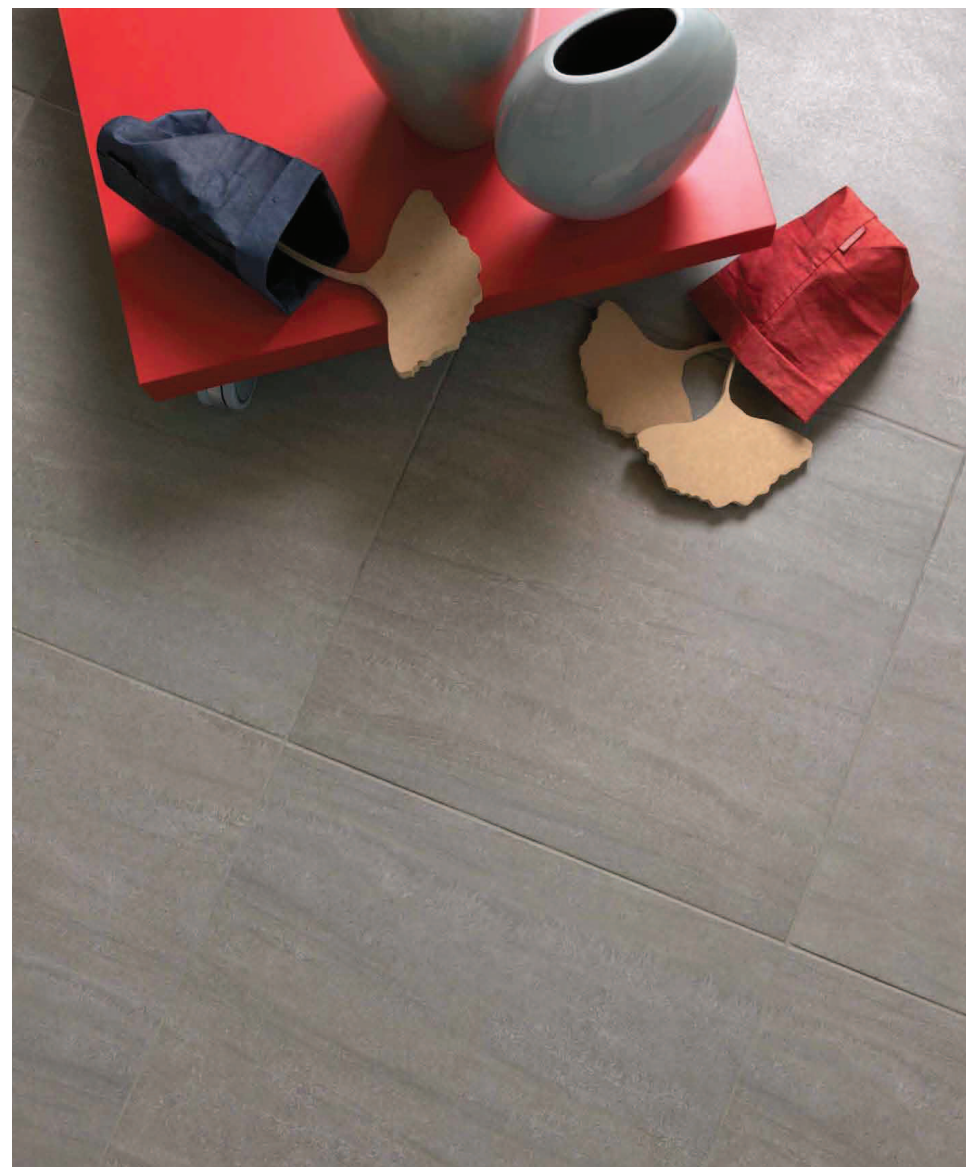

Alpi Grigio cm 60,4x60,4