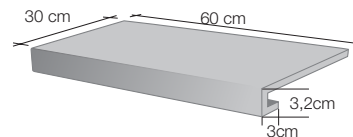

* PEZZI SPECIALI
SPECIAL PIECES

BATTISCOPA
7,5x60 - 3"x24"
7560LUX001 IVORY
7560LUX002 GREY

GRADINO LINEARE COSTA RETTA
30x60x3,2x3 - 12"x24"x1"x1.2"
3060LUX101 IVORY
3060LUX102 GREY

GRADINO ANGOLARE COSTA RETTA
(sx/dx) 30x60x3,2x3 - 12"x24"x1.2"x1"
3060LUX201 IVORY
3060LUX202 GREY