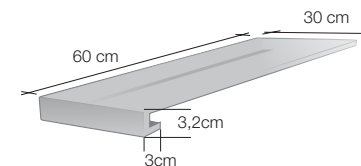

3060LUX014 LUXOR BLACK
 30x60 - 12"x24" \div 9,5 mm

*
PEZZI SPECIALI
SPECIAL PIECES

BATTISCOPA
 7,5x60 - 3"x24"
7560LUX003 MOKA
7560LUX004 BLACK

GRADINO LINEARE COSTA RETTA
 30x60x3,2x3 - 12"x24"x1"x1.2"
3060LUX103 MOKA
3060LUX104 BLACK