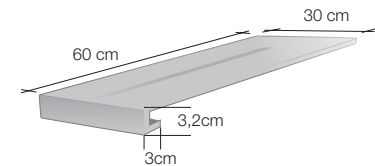

* PEZZI SPECIALI
SPECIAL PIECES

BATTISCOPA
7,5x60 - 3"x24"
7560LUX001 IVORY
7560LUX002 GREY

GRADINO LINEARE COSTA RETTA
30x60x3,2x3 - 12"x24"x1"x1.2"
3060LUX101 IVORY
3060LUX102 GREY

GRADINO ANGOLARE COSTA RETTA
(sx/dx) 30x60x3,2x3 - 12"x24"x1.2"x1"
3060LUX201 IVORY
3060LUX202 GREY