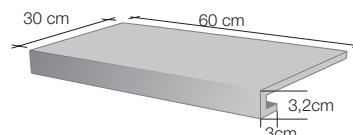

GRADINO LINEARE COSTA RETTA
30x60x3,2x3 - 12"x24"x1"x1.2"
3060LUX103 MOKA
3060LUX104 BLACK