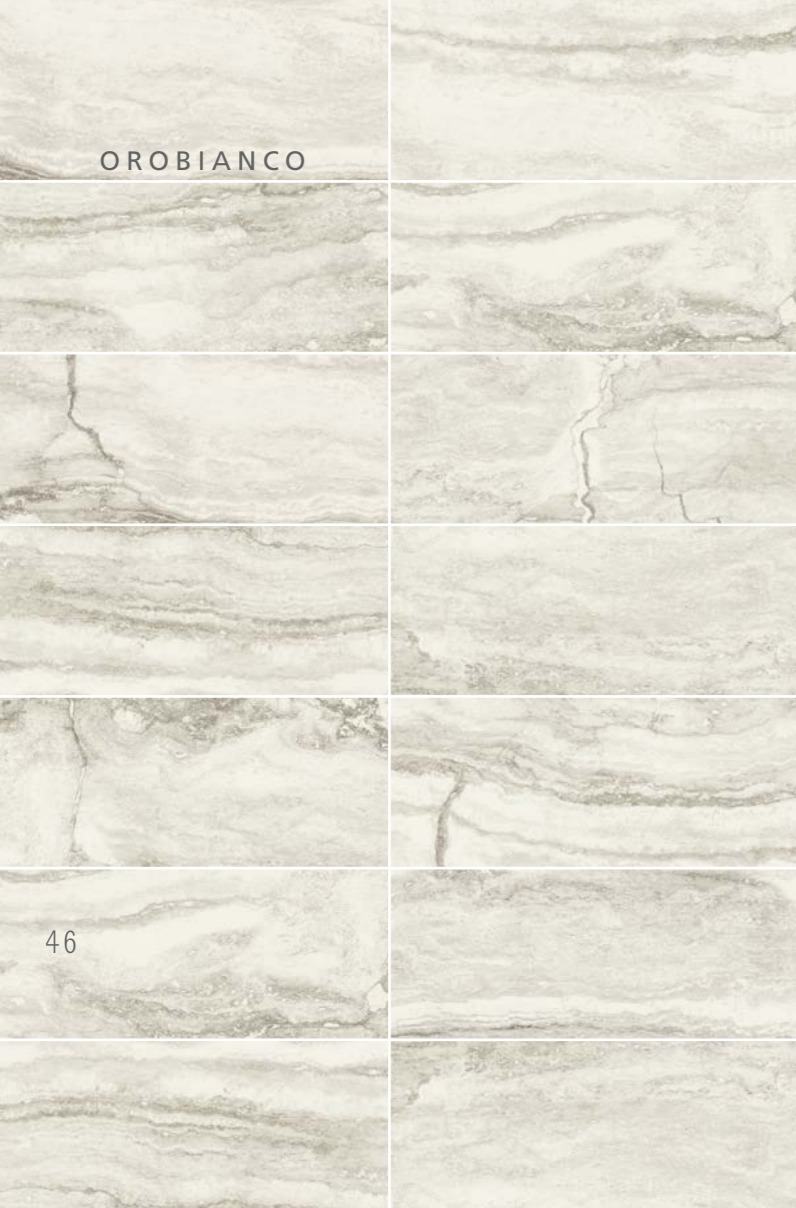

OROBIANCO

46