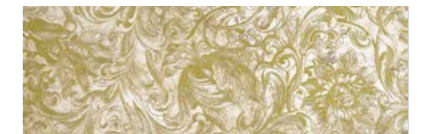

GOLDFLOWERS N2  ▲
25x75 - 10"x30"

OROBIANCO

A almond code [info](#)

 25x75 - 10"x30" OROBIANCO A 9,8 

OROBIANCO1 A  10,8
25x75 - 10"x30"

GOLDFLOWERS T1  ▲
25x75 - 10"x30"

GOLDFLOWERS A2  ▲
25x75 - 10"x30"

L.ROBIANCO  ▲
2,5x75 - 1"x30"