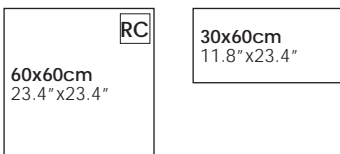

BODO | PORCELÁNICO
PORCELAIN

BODO BEIGE 100x100 RC

PORCELÁNICO
PORCELAIN

100x100cm
39.3"x39.3"

RC

60x120cm
23.4"x47.2"

RC

60x60cm
23.4"x23.4"

RC

30x60cm
11.8"x23.4"

45x45cm
17.7"x17.7"

Disponible en los colores: Beige y Mocca
Available in: Beige and Mocca

Disponible en los colores: White y Grey
Available in: White and Grey

	PORCELÁNICO PORCELAIN				
	100x100cm RC 39.3"x39.3" RC	60x120cm RC 14.5"x39.5" RC	60x60cm RC 23.4"x23.4" RC	45x45cm 17.7"x17.7" RC	30x60cm 11.8"x23.4"
BEIGE	PP2302	PP2402	PP2602	PP0802	PP0602
MOCCA	PP2303	PP2403	PP2603	PP0803	PP0603
WHITE	PP2302	PP2402	PP2602	PP0802	PP0602
GREY	PP2302	PP2402	PP2602	PP0802	PP0602
BEIGE MOSAIC	--	--	--	--	PP0603
MOCCA MOSAIC	--	--	--	--	PP0604
WHITE MOSAIC	--	--	--	--	PP0603
GREY MOSAIC	--	--	--	--	PP0603

LECCO | PORCELÁNICO
PORCELAIN
SLIP-STOP

LECCO CREMA / MOCCA
100x100cm / 30x60cm

PORCELÁNICO
PORCELAIN

100x100cm
39.3"x39.3"

60x120cm
23.4"x47.2"

60x60cm
23.4"x23.4"

30x60cm
11.8"x23.4"

45x45cm
17.7"x17.7"