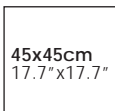

BODO | PORCELÁNICO
PORCELAIN

BODO BEIGE 100x100 RC

PORCELÁNICO
PORCELAIN

100x100cm
39.3"x39.3"

RC

60x120cm
23.4"x47.2"

RC

60x60cm
23.4"x23.4"

RC

30x60cm
11.8"x23.4"

45x45cm
17.7"x17.7"

Disponible en los colores: Beige y Mocca
Available in: Beige and Mocca

Disponible en los colores: White y Grey
Available in: White and Grey

	PORCELÁNICO PORCELAIN				
	100x100cm RC 39.3"x39.3" RC	60x120cm RC 14.5"x39.5" RC	60x60cm RC 23.4"x23.4" RC	45x45cm 17.7"x17.7" RC	30x60cm 11.8"x23.4"
BEIGE	PP2302	PP2402	PP2602	PP0802	PP0602
MOCCA	PP2303	PP2403	PP2603	PP0803	PP0603
WHITE	PP2302	PP2402	PP2602	PP0802	PP0602
GREY	PP2302	PP2402	PP2602	PP0802	PP0602
BEIGE MOSAIC	--	--	--	--	PP0603
MOCCA MOSAIC	--	--	--	--	PP0604
WHITE MOSAIC	--	--	--	--	PP0603
GREY MOSAIC	--	--	--	--	PP0603

LECCO | PORCELÁNICO
PORCELAIN
SLIP-STOP

LECCO CREMA / MOCCA
100x100cm / 30x60cm

PORCELÁNICO
PORCELAIN

100x100cm
39.3"x39.3"

60x120cm
23.4"x47.2"

60x60cm
23.4"x23.4"

30x60cm
11.8"x23.4"

45x45cm
17.7"x17.7"

PORCELÁNICO
 PORCELAIN
 SLIP-STOP

LECCO

CREMA

BLANCO

GRIS

MOCCA

GRAFITO

PORCELÁNICO PORCELAIN					
	100x100cm RC 39.3"x39.3" RC	60x120cm RC 14.5"x39.5" RC	60x60cm RC 23.4"x23.4" RC	45x45cm 17.7"x17.7" RC	30x60cm 11.8"x23.4"
CREMA	PP2302	PP2402	PP2602	PP0802	PP0602
MOCCA	PP2303	PP2403	PP2603	PP0803	PP0603
BLANCO	PP2302	PP2402	PP2602	PP0802	PP0602
GRIS	PP2302	PP2402	PP2602	PP0802	PP0602
GRAFITO	PP2302	PP2402	PP2602	PP0802	PP0602